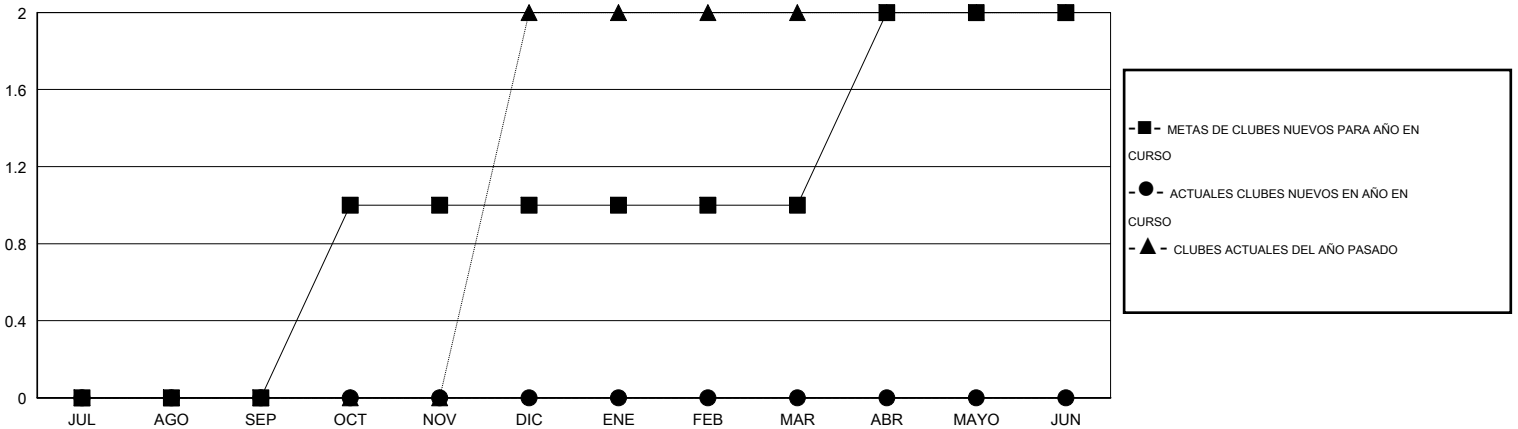

MONTHLY MEMBERSHIP PROGRESS REPORT

District S 2

Results as of: 7/31/2015

GMT: Pedro Marrello

UBICACIÓN BOLIVIA

GMT DE AE 3

Clubes					socios				
RESULTADOS DE 2015-2016					RESULTADOS DE 2015-2016				
TRIMESTRE	META DE CLUBES NUEVOS	NUEVOS CLUBES	CLUBES DADOS DE BAJA	GANANCIA/PÉRDIDA NETA	TRIMESTRE	META DE SOCIOS NUEVOS	SOCIOS FUNDADORES Y SOCIOS AÑADIDOS	SOCIOS DADOS DE BAJA	GANANCIA/PÉRDIDA NETA
JUL/AGO/SEP	0	0	0	0	JUL/AGO/SEP	-5	15	44	-29
OCT/NOV/DIC	1	0	0	0	OCT/NOV/DIC	30	0	0	0
ENE/FEB/MAR	0	0	0	0	ENE/FEB/MAR	0	0	0	0
ABR/MAYO/JUN	1	0	0	0	ABR/MAYO/JUN	35	0	0	0

METAS Y CIFRA ACUMULATIVA DE CLUBES NUEVOS

METAS Y CIFRA ACUMULATIVA DE SOCIOS

CLUBES DADOS DE BAJA: 0	5 CLUBS OF 40 AÑADIERON 1 O MÁS SOCIOS NUEVOS	<u>DISTRIBUCIÓN POR SEXO</u>
		MASCULINO 495 (60.15%)
		FEMENINO 328 (39.85%)
<u>SOCIOS DADOS DE BAJA</u>	CLIC AQUÍ PARA DATOS DE SALUD DE CLUB	SOCIOS EN UNIDAD FAMILIAR 193
FALLECIDOS 1		CABEZA DE FAMILIA 80
CLUB CANCELADO 0		NO ES CABEZA DE FAMILIA 113
OTRO 43		
TOTAL 44		