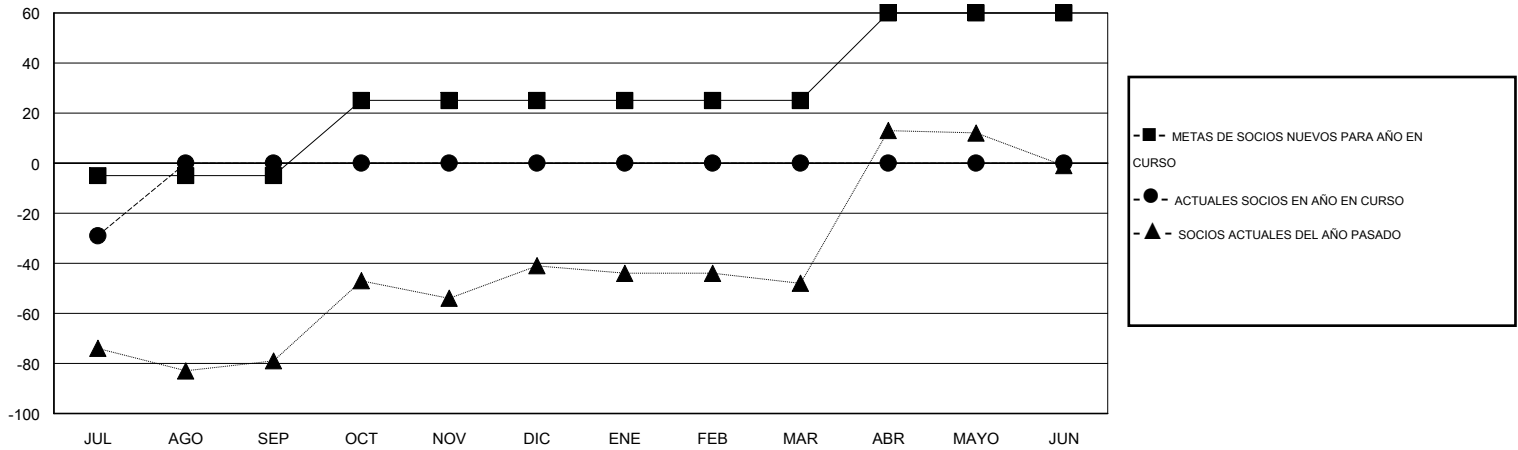

MONTHLY MEMBERSHIP PROGRESS REPORT

District S 2

Results as of: 7/31/2015

GMT: Pedro Marrello

UBICACIÓN BOLIVIA

GMT DE AE 3

Clubes					socios				
RESULTADOS DE 2015-2016					RESULTADOS DE 2015-2016				
TRIMESTRE	META DE CLUBES NUEVOS	NUEVOS CLUBES	CLUBES DADOS DE BAJA	GANANCIA/PÉRDIDA NETA	TRIMESTRE	META DE SOCIOS NUEVOS	SOCIOS FUNDADORES Y SOCIOS AÑADIDOS	SOCIOS DADOS DE BAJA	GANANCIA/PÉRDIDA NETA
JUL/AGO/SEP	0	0	0	0	JUL/AGO/SEP	-5	15	44	-29
OCT/NOV/DIC	1	0	0	0	OCT/NOV/DIC	30	0	0	0
ENE/FEB/MAR	0	0	0	0	ENE/FEB/MAR	0	0	0	0
ABR/MAYO/JUN	1	0	0	0	ABR/MAYO/JUN	35	0	0	0

METAS Y CIFRA ACUMULATIVA DE CLUBES NUEVOS

METAS Y CIFRA ACUMULATIVA DE SOCIOS

CLUBES DADOS DE BAJA: 0	5 CLUBS OF 40 AÑADIERON 1 O MÁS SOCIOS NUEVOS	<u>DISTRIBUCIÓN POR SEXO</u>
		MASCULINO 495 (60.15%)
		FEMENINO 328 (39.85%)
<u>SOCIOS DADOS DE BAJA</u>	CLIC AQUÍ PARA DATOS DE SALUD DE CLUB	SOCIOS EN UNIDAD FAMILIAR 193
FALLECIDOS 1		CABEZA DE FAMILIA 80
CLUB CANCELADO 0		NO ES CABEZA DE FAMILIA 113
OTRO 43		
TOTAL 44		